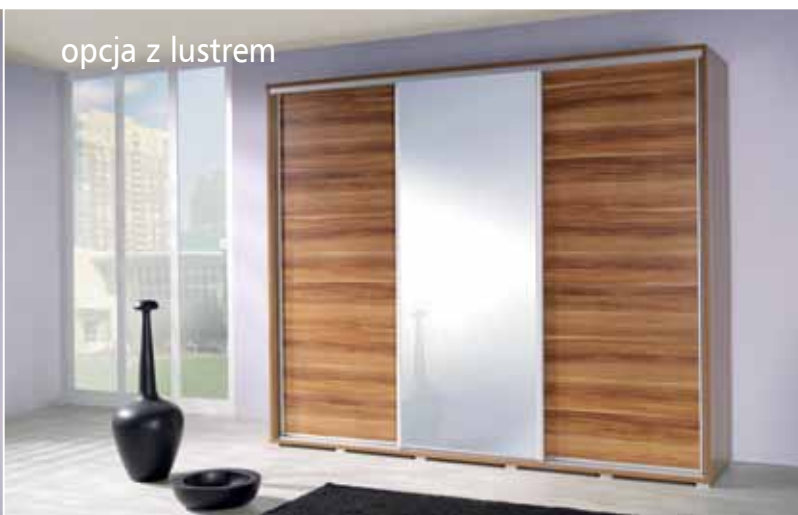

**SZAFKA
PENELOPA 255**
szer./wys./gł.
255/215/66 cm

Penelopa 255

SZAFY PENELOPA, SILVER

SZAFKA PENELOPA 155
155/215/66 cm szer./wys./gł.

KOLORYSTYKA:
śliwa walis, kasztan wenge
obrzeże ABS, prowadnice firmy SEVROLL

SZAFKA PENELOPA 205
205/215/66 cm szer./wys./gł.

KOLORYSTYKA:
śliwa walis, kasztan wenge
obrzeże ABS, prowadnice firmy SEVROLL

opcja z lustrem

SZAFKA PENELOPA 255
255/215/66 cm szer./wys./gł.

KOLORYSTYKA:
śliwa walis + laredo
kastan wenge + laredo
obrzeże ABS, prowadnice firmy SEVROLL